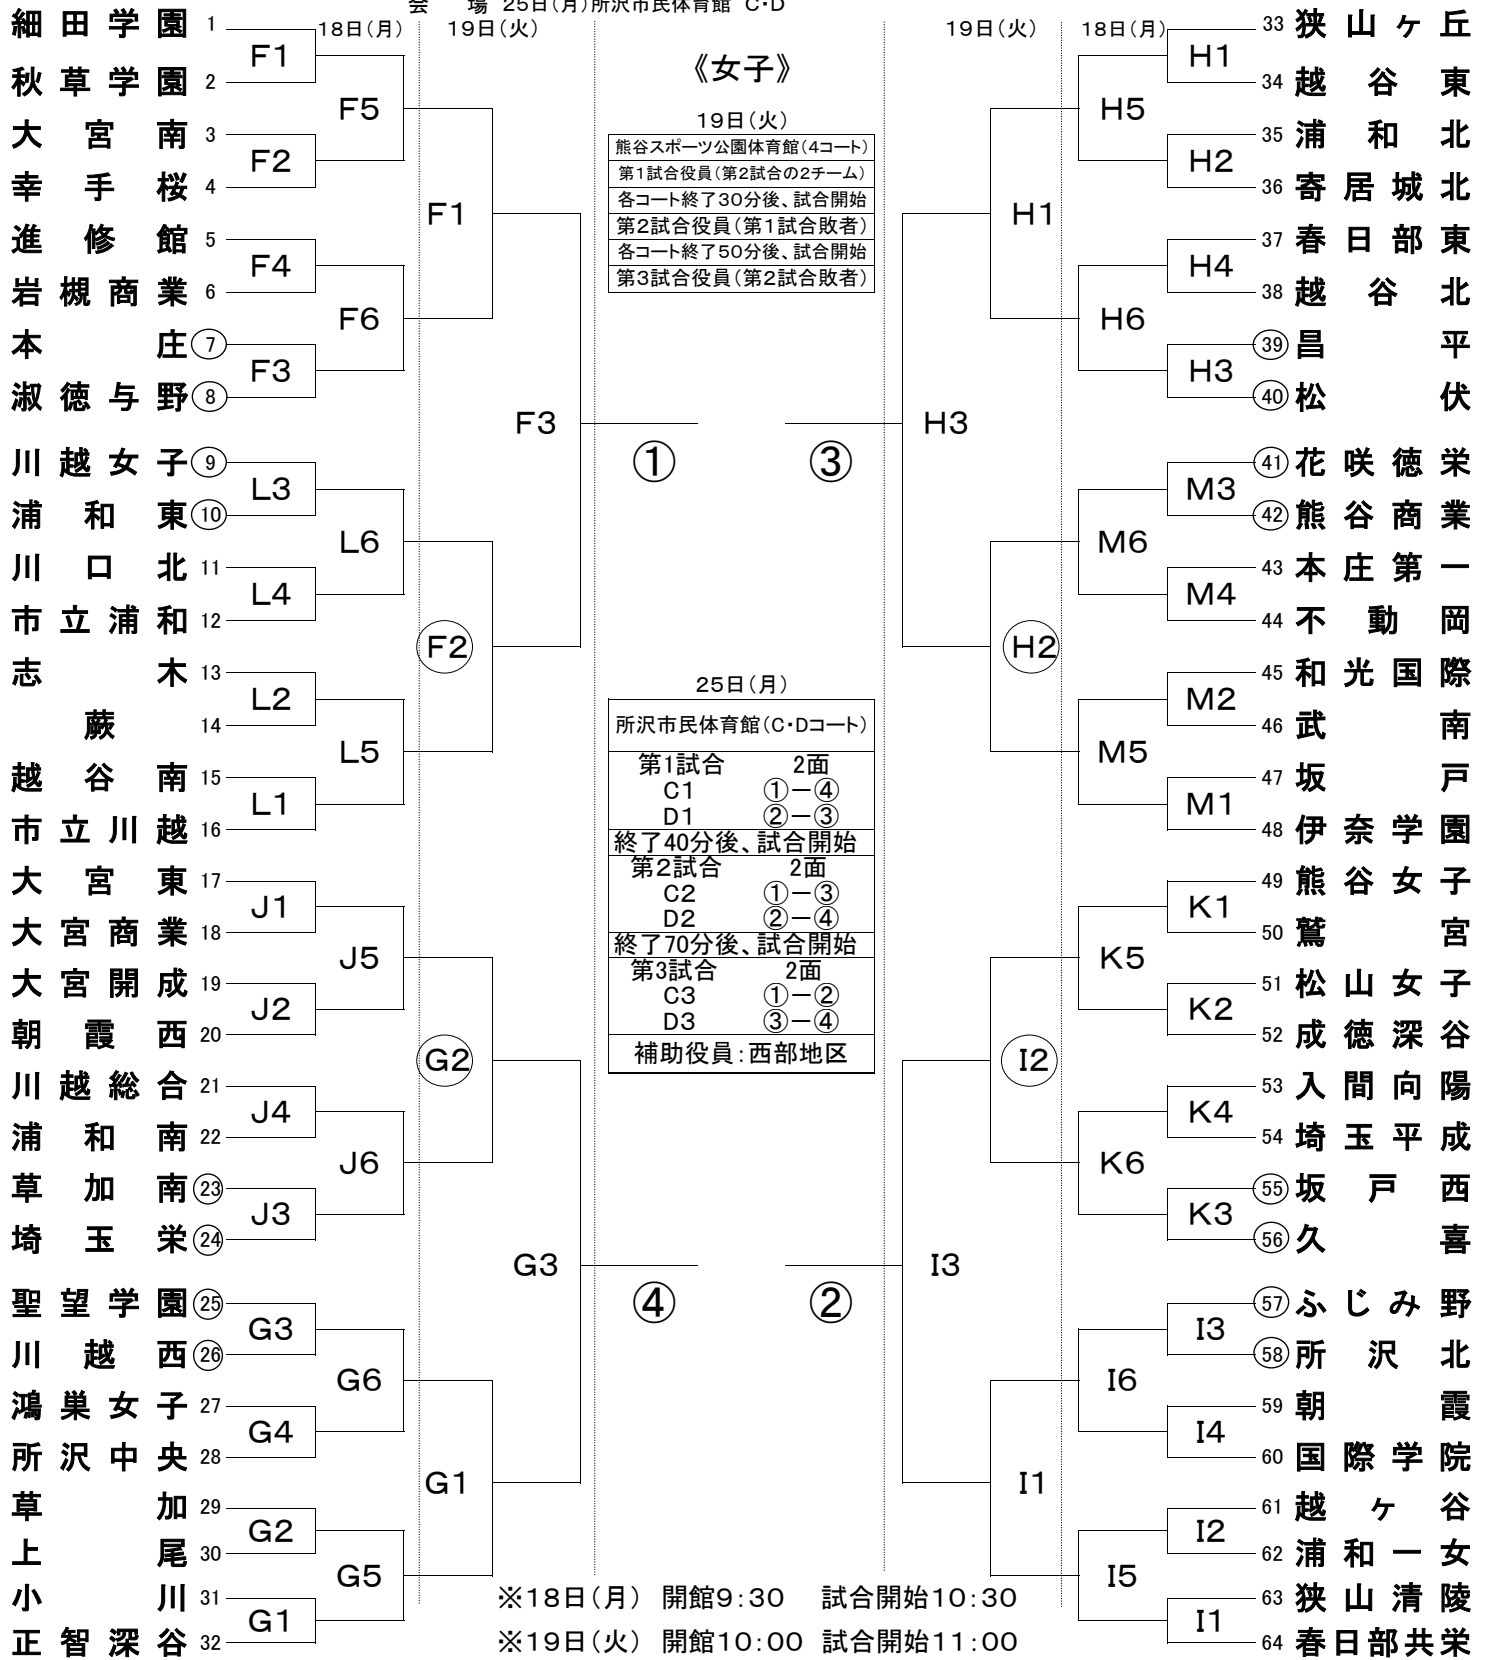

平成30年度 学校総合体育大会兼全国高等学校総合体育大会男女バレーボール競技大会
 埼玉県予選会女子組合せ

期 日 平成30年6月18日(月)・19日(火)・25日(月)
 会 場 18日(月)熊谷スポーツ文化公園体育館 F・G・H・I 本庄総合公園体育館 J・K・L・M
 会 場 19日(火)熊谷スポーツ文化公園体育館 F・G・H・I
 会 場 25日(月)所沢市民体育館 C・D

※18日(月) 開館9:30 試合開始10:30

※19日(火) 開館10:00 試合開始11:00

※監督会議18日(月)9:45 19日(火)10:15 25日(月)9:15

※18日(月)19日(火)○印第1試合補助役員

※大会使用球 モルテン