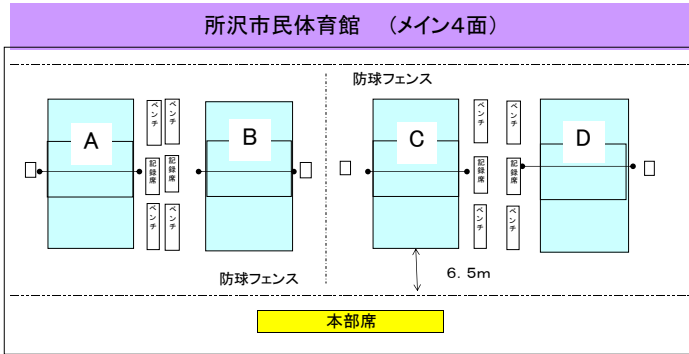

1日目 男子 コート設営 ( A B C D E ) 5面

サブコート2F観覧席は、試合の応援団を優先して試合ごとに入れ替えをしてください。

1日目 2日目 女子 コート設営 ( F G H I ) 4面

1日目 女子 コート設営 ( J K L M ) 4面

2日目 男子 コート設営 A・B・C・D (4面)

3日目 決勝リーグコート設営 男子 A・B (2面) 女子 C・D (2面)

サブコート  
練習会場  
ネットなし