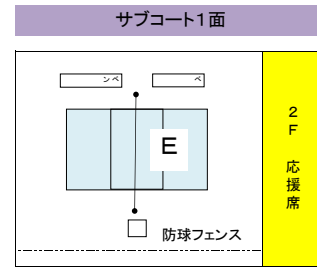

1日目 男子 コート設営 ( A B C D E ) 5面

サブコート2F観覧席は、試合の応援団を優先して試合ごとに入れ替えをしてください。

1日目 2日目 女子 コート設営 ( F G H I ) 4面

1日目 女子 コート設営 ( J K L M ) 4面

2日目 男子 コート設営 A・B・C・D (4面)

3日目 決勝リーグコート設営 男子 A・B (2面) 女子 C・D (2面)

サブコート  
練習会場  
ネットなし