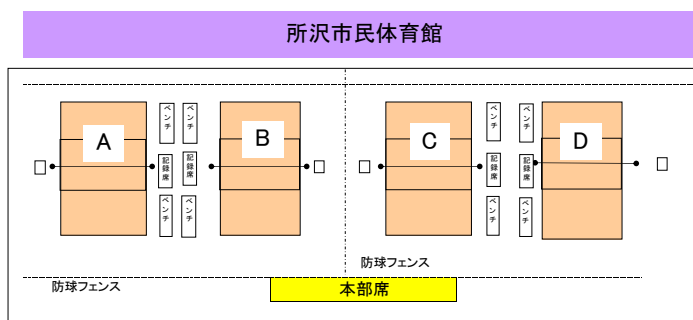

1日目 男子 コート設営 ( A B C D E ) 5面

サブコート2F観覧席は、試合の応援団を優先して試合ごとに入れ替えをしてください。

1日目 2日目 女子 コート設営 ( F G H I ) 4面

1日目 女子 コート設営 ( J K L M ) 4面

2日目 男子 コート設営 A・B・C・D (4面)

3日目 決勝リーグコート設営 男子 A・B (2面) 女子 C・D (2面)

サブコート  
練習会場  
ネットなし