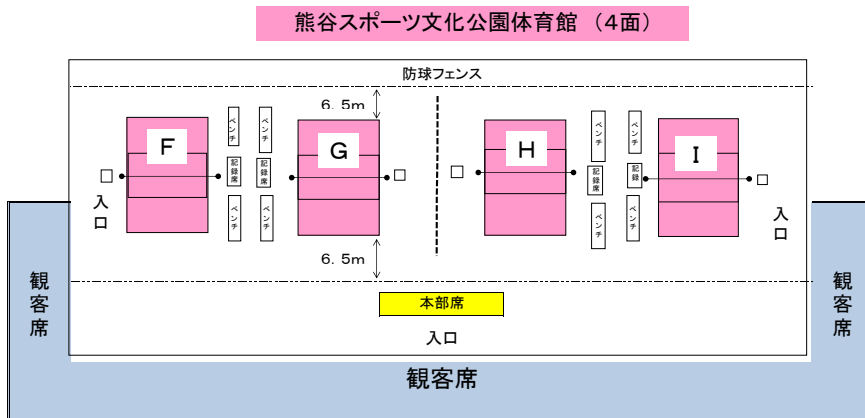

1日目 男子 コート設営 ( A B C D E ) 5面

サブコート2F観覧席は、試合の応援団を優先して試合ごとに入れ替えをしてください。

1日目 2日目 女子 コート設営 ( F G H I ) 4面

1日目 女子 コート設営 ( J K L M ) 4面

2日目 男子 コート設営 A・B・C・D (4面)

3日目 決勝リーグコート設営 男子 A・B (2面) 女子 C・D (2面)

サブコート  
練習会場  
ネットなし