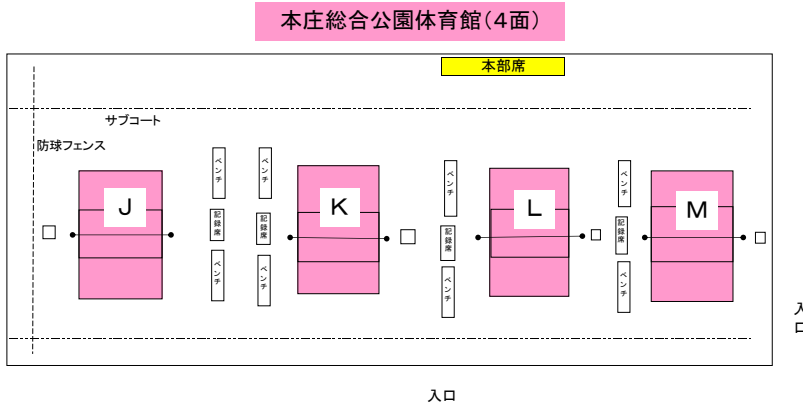

1日目 男子 コート設営 ( A B C D E ) 5面

サブコート2F観覧席は、試合の応援団を優先して試合ごとに入れ替えをしてください。

1日目 2日目 女子 コート設営 ( F G H I ) 4面

1日目 女子 コート設営 ( J K L M ) 4面

2日目 男子 コート設営 A・B・C・D (4面)

3日目 決勝リーグコート設営 男子 A・B (2面) 女子 C・D (2面)

サブコート  
練習会場  
ネットなし